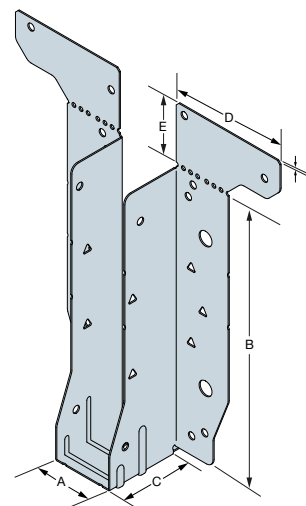

Fixações adicionais :

N3.75x30

CNA4.0x35

CSA5.0x40

SSH8.0x40

WA8.0x68

EWH

Este produto
substitui ao suporte
IUSE

Características técnicas :

Código do artigo	Equivalência IUSE	Dimensões [mm]						Perfurações			
		A	B	C	D	E	t	Ala B	Ala C	Ala E	
EWH200/47	IUSE199/48	47	200	49	80	40	0.9	8	4	4	4
EWH200/61	IUSE199/61	61	200	49	80	40	0.9	8	4	4	4
EWH200/91	IUSE199/92	91	200	49	80	40	0.9	8	4	4	4
EWH219/47	IUSE219/48	47	219	49	80	40	0.9	8	4	4	4
EWH219/61	IUSE219/61	61	219	49	80	40	0.9	8	4	4	4
EWH219/72	IUSE219/73	72	219	49	80	40	0.9	8	4	4	4
EWH219/91	IUSE219/92	91	219	49	80	40	0.9	8	4	4	4
EWH240/47	IUSE239/48	47	240	49	80	40	0.9	8	4	4	4
EWH240/50	IUSE239/50	50	240	49	80	40	0.9	8	4	4	4
EWH240/56	IUSE239/56	56	240	49	80	40	0.9	8	4	4	4
EWH240/61	IUSE239/61	61	240	49	80	40	0.9	8	4	4	4
EWH240/66	IUSE239/66	66	240	49	80	40	0.9	8	4	4	4
EWH240/72	IUSE239/73	72	240	49	80	40	0.9	8	4	4	4
EWH240/91	IUSE239/92	91	240	49	80	40	0.9	8	4	4	4
EWH240/99	IUSE239/100	99	240	49	80	40	0.9	8	4	4	4
EWH245/99	IUSE249/100	99	245	49	80	40	0.9	8	4	4	4
EWH295/99	IUSE294/98	99	295	49	80	40	0.9	8	4	4	4
EWH300/47	IUSE299/48	47	300	49	80	40	0.9	8	4	4	4
EWH300/50	IUSE299/50	50	300	49	80	40	0.9	8	4	4	4
EWH300/56	IUSE299/56	56	300	49	80	40	0.9	8	4	4	4
EWH300/61	IUSE299/61	61	300	49	80	40	0.9	8	4	4	4
EWH300/66	IUSE299/66	66	300	49	80	40	0.9	8	4	4	4
EWH300/72	IUSE299/73	72	300	49	80	40	0.9	8	4	4	4
EWH300/91	IUSE299/92	91	300	49	80	40	0.9	8	4	4	4
EWH300/99	IUSE299/100	99	300	49	80	40	0.9	8	4	4	4
EWH350/72	IUSE349/73	72	350	49	80	40	0.9	8	4	4	4
EWH350/99	IUSE349/100	99	350	49	80	40	0.9	8	4	4	4
EWH360/47	IUSE359/48	47	360	49	80	40	0.9	8	4	4	4
EWH360/61	IUSE359/61	61	360	49	80	40	0.9	8	4	4	4
EWH360/66	IUSE359/66	66	360	49	80	40	0.9	8	4	4	4
EWH360/91	IUSE359/92	91	360	49	80	40	0.9	8	4	4	4
EWH400/61	IUSE399/61	61	400	49	80	40	0.9	8	4	4	4
EWH400/91	IUSE399/92	91	400	49	80	40	0.9	8	4	4	4
EWH400/99	IUSE399/98	99	400	49	80	40	0.9	8	4	4	4