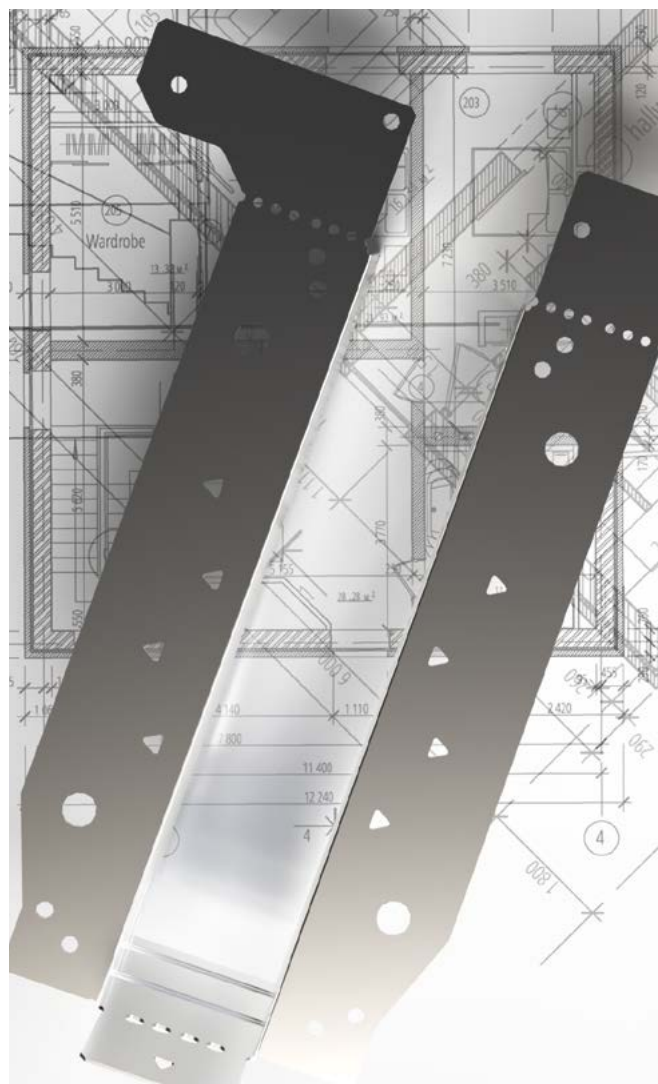

EWH

Suportes para vigas em I

SIMPSON
Strong-Tie

Universal e fácil de instalar, o suporte EWH foi concebido para responder a várias opções de instalação.

O suporte EWH é a nova geração de conectores para vigas I. Utilizável em suportes de madeira e betão, oferece uma grande variedade de instalações e pode ser implementado com todas as fixações da Simpson Strong-Tie (CNA, CSA, SSH, WA...).

Vantagens :

- Duas opções de instalação: flanges superiores ou flanges laterais,
- Flanges superiores dobráveis na obra para se adaptar a todas as alturas de vigas,
- Flanges superiores cortáveis para permitir a fixação apenas em flanges laterais,
- Furos triangulares opcionais para maior desempenho,
- Lingueta na base do estribo para facilitar o alinhamento dos portadores e suportadas por baixo.

Fixações adicionais :

N3.75x30

CNA4.0x35

CSA5.0x40

SSH8.0x40

WA8.0x68

EWH

Este produto
substitui ao suporte
IUSE